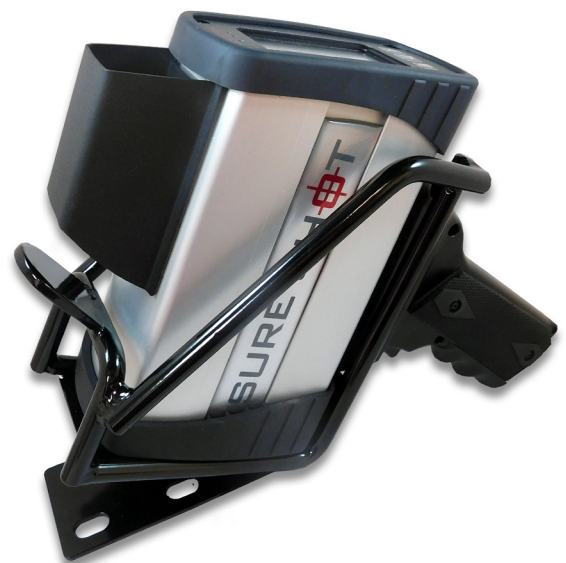

Especificaciones

- Dimensiones: 7 cm x 29 cm x 18 cm
- Material de cubierta: Aluminio anodizado
- Cubierta Protectora del HUD: Aluminio anodizado
- Pantalla del HUD: Pantalla multi línea con 4 retículas ajustables por el usuario
- Material del mango: Plástico ABS de alto impacto
- Material de lente: Óptica de vidrio de alta calidad
- Cubierta de óptica interna: Aluminio moldeado
- Energía: 4 baterías AA (recargables o alcalinas) USB o Adaptador de vehículo 12 VCC
- Pantalla trasera: LCD táctil iluminada
- Dimensiones de la pantalla LCD: 70 mm diagonal (400 x 240 píxeles)
- Tiempo de adquisición del objetivo: 0.3 segundos
- Distancia de Funcionamiento: 3 to 2400 m
- Precisión de rango: ± 15 cm
- Velocidades operacionales: 16 to 255 km/h
- Precisión de Velocidad: ± 1 km/h
- Temperaturas de funcionamiento: -30° to 60°C
- Modos de funcionamiento: Normal, Obstruido y Mal Clima
- Seguridad láser: Láser de Clase I cumple con 21CFR 1040.10 y 1040.11

SURE SHOT se fabrica en nuestra fábrica en Owensboro, Kentucky, EE. UU. Para obtener más información, visite nuestro sitio web en www.mphindustries.com

Opciones y Accesorios

- Culata de hombro
- Estuche de transporte
- Pistolera de motocicleta
- 8 baterías recargables y cargador de CA / CC
- Cable USB
- Cable de alimentación automotriz

Pistolera de motocicleta opcional